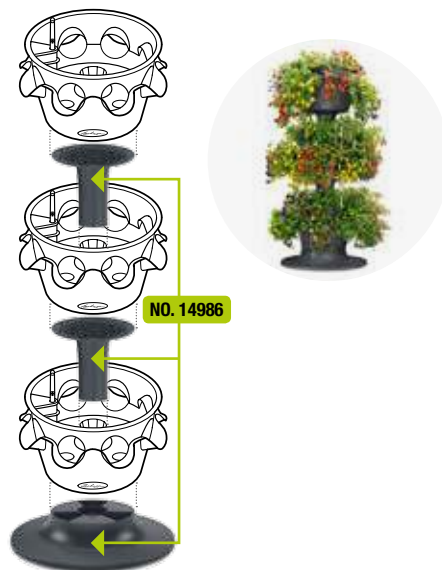

NO. 14985

Option 3: 3-х ярусное кашпо 3όροφος πύργος