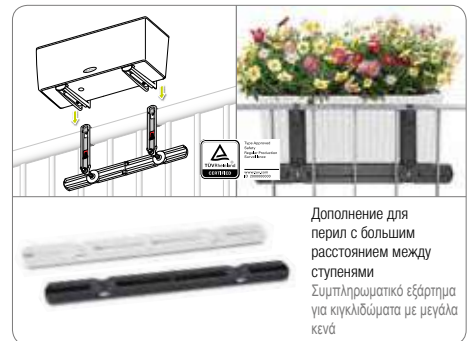

Держатель для балконного ящика Дополнение

Συμπληρωματικό εξάρτημα για τα
άγκιστρα μπαλκονιού

ΕΠ Τεμάχια
1

Дополнение для перил с большим расстоянием между ступенями
Συμπληρωματικό εξάρτημα για κυκλιδώματα με μεγάλα κενά

ЦВЕТ ΧΡΩΜΑ	EAN-NO.	ART-NO.	ΔΙΑ... ΓΙΑ...	ΔΛ. L
 белый white	4008789	19034 5	BALCONERA 50 / 80	54 - 74 cm 54 έως 74 cm
 черный black	4008789	19035 2	BALCONERA 50 / 80	54 - 74 cm 54 έως 74 cm