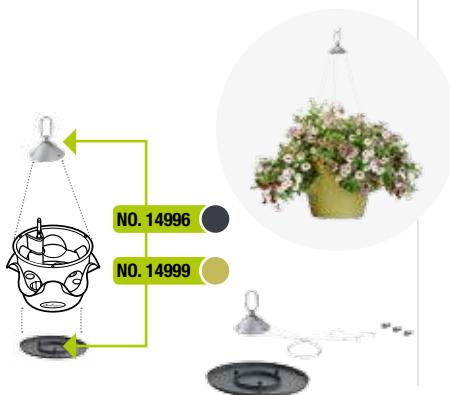

## CASCADINO Color

**Option 1:** Οдинарное напольное кашпо  
Ανεξάρτητη, όρθια γλάστρα

NO. 14994 ●

NO. 14995 ●

**Option 2:** Οдинарное подвесное кашпо  
Ανεξάρτητη, κρεμαστή γλάστρα

NO. 14996 ●

NO. 14999 ●

**Option 3:** 2-х ярусное кашпо 2όροφος πύργος  
CASCADA / CASCADINO