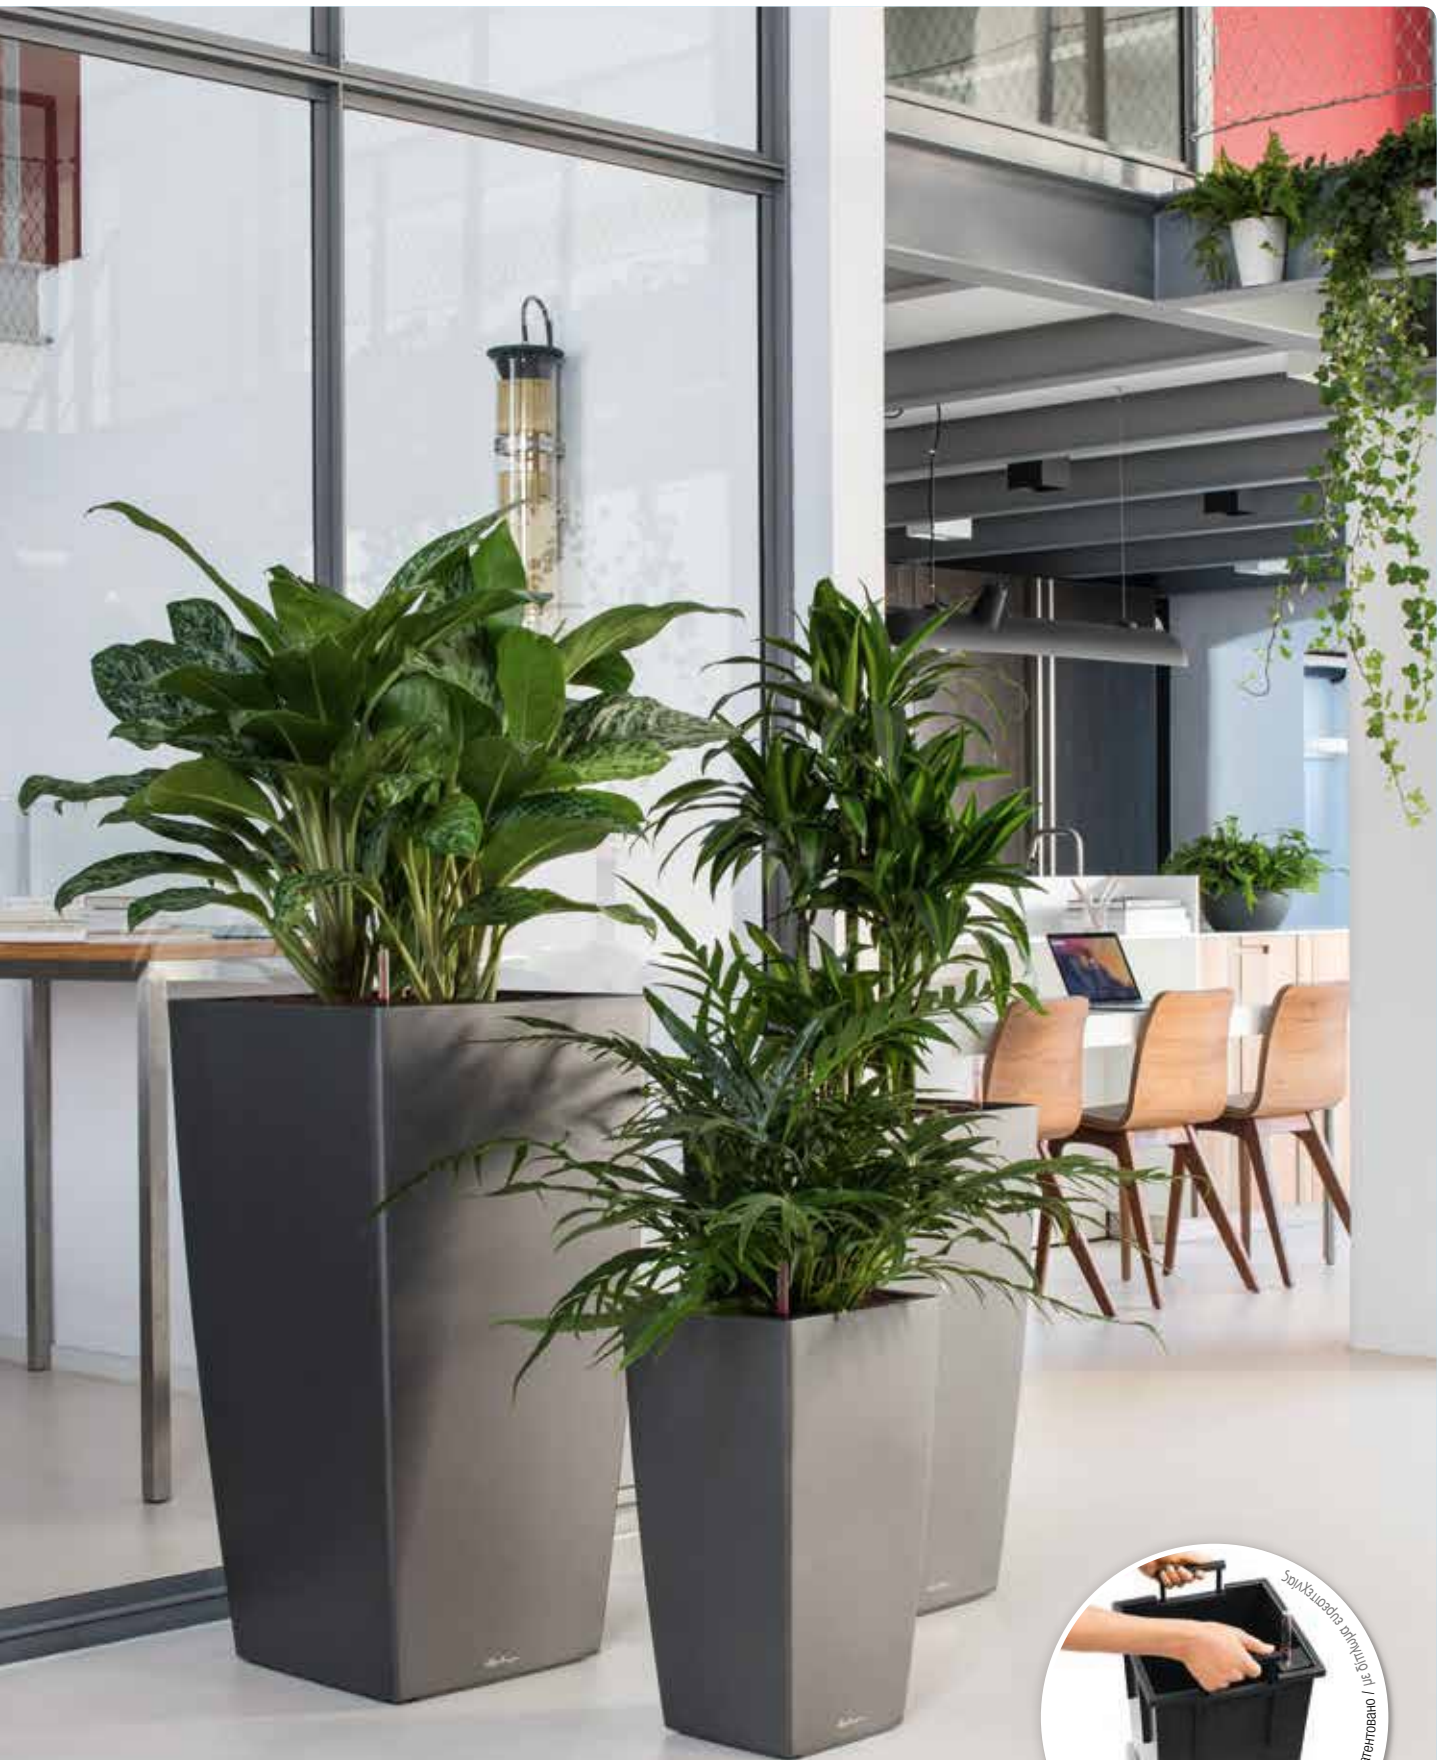

Type Approved
Safety
Regular Production
Surveillance
www.tuv.com
ID 200000000