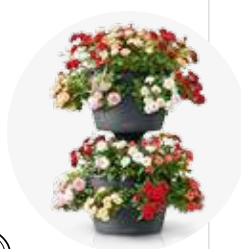

CASCADINO + CASCADA Color

Будучи одинарным, либо в комбинации из 2-х или 3-х ярусных кашпо обоих размеров или только одного размера – CASCADINO и CASCADA Color составят стильную композицию на небольшой площади.

Είτε ως ανεξάρτητες γλάστρες είτε ως 2όροφος ή 3όροφος πύργος – τα CASCADINO και CASCADA Color διακοσμούν περιορισμένους χώρους με πράσινο.

CASCADINO Color

Option 1: Οдинарное напольное кашпо
Ανεξάρτητη, όρθια γλάστρα

NO. 14994 ●

NO. 14995 ●

Option 2: Οдинарное подвесное кашпо
Ανεξάρτητη, κρεμαστή γλάστρα

NO. 14996 ●

NO. 14999 ●

Option 3: 2-х ярусное кашпо 2όροφος πύργος
CASCADA / CASCADINO

NO. 14997

CASCADA Color

Option 1: Οдинарное кашпо Ανεξάρτητη
γλάστρα

NO. 14984

Option 2: 2-х ярусное кашпо 2όροφος πύργος

NO. 14985

Option 3: 3-х ярусное кашпо 3όροφος πύργος

NO. 14986