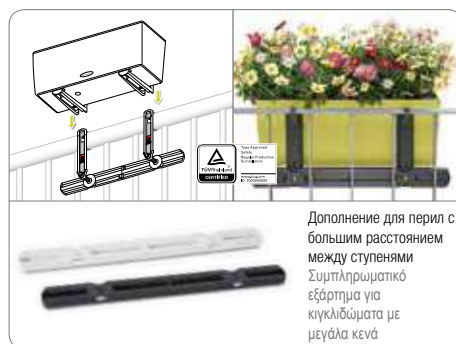

Держатель для балконного ящика, дополнение

Συμπληρωματικό εξάρτημα για τα άγκίστρα μπαλκονιού

ΕΠ Τεμάχια
1

ЦВЕТ ΧΡΩΜΑ	EAN-NO.	ART-NO.	ΔΙΑ... ΓΙΑ...	ΔΠ. M
белый white	4008789 19034	5	BALCONERA 50 / 80	54 - 74 cm 54 έως 74 cm
черный black	4008789 19035	2	BALCONERA 50 / 80	54 - 74 cm 54 έως 74 cm

Δοπλοηнение для перил с большим расстоянием между ступенями. Συμπληρωματικό εξάρτημα για κυκλιδόμενα με μεγάλα κενά

Новинка! Νέο!